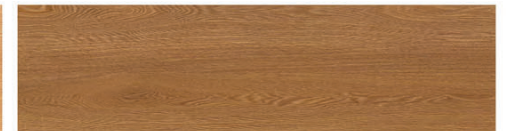

Chevalier Ash | 슈발리에 애쉬

FHW 4014