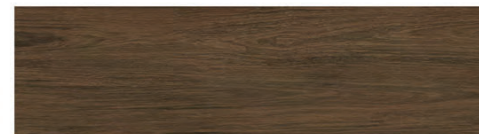

Parma Teak | 파르마 티크

FWU 7113