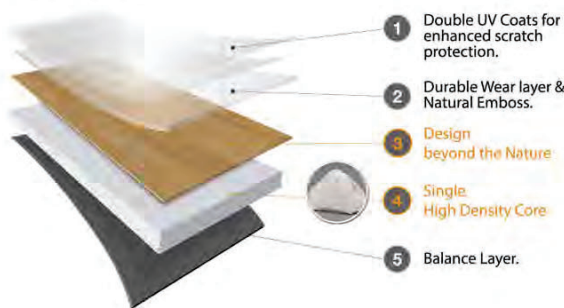

UNIQUE Structure