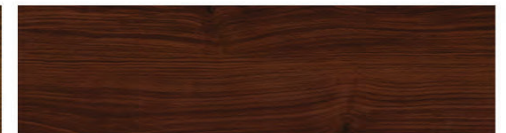

FWU 7331

Verde Walnut | 베르데 월넛

FWU 7332

Verde Walnut | 베르데 월넛

FWU 7333

Verde Walnut | 베르데 월넛

FWU 7334

SYRAH OAK