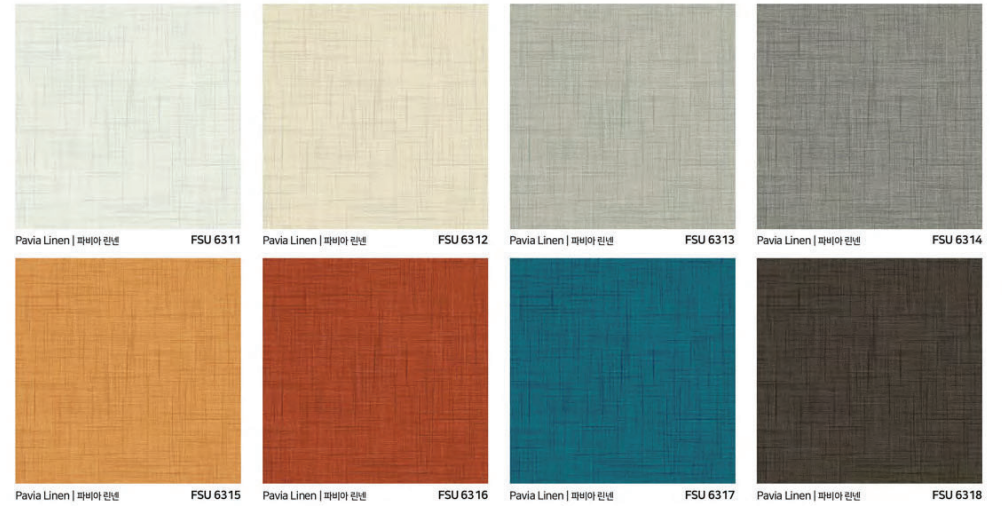

UNIQUE Coordination 6

피네오 유니크 / 코디네이션 6
SIZE: 600mm X 600mm X 3.0(T), PACKAGE: 9pcs/box (3.24m)
18" X 36" X 3.0(T), PACKAGE: 8pcs/box (3.34m) available