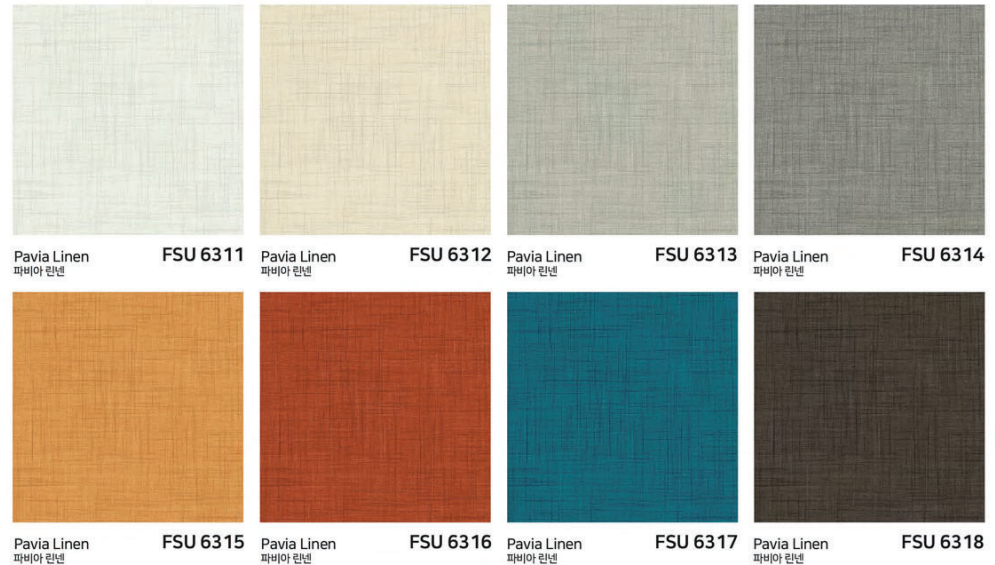

FINEO LVT COORDINATION 6 DESIGN COLLECTION

파비아 린넨

동일방향 또는 격자방향 시공이 가능합니다. 디자인 패턴에 따른 제품간 색상차이 있음.
 Floor design : same or cross direction.
 Color and shade may vary according to light direction.

Pavia Linen | Color Collection