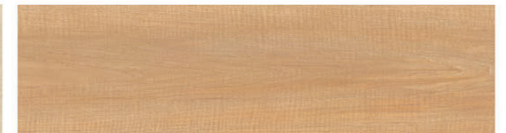

Zinfandel Hickory | 진판델 히코리

FWU 7322