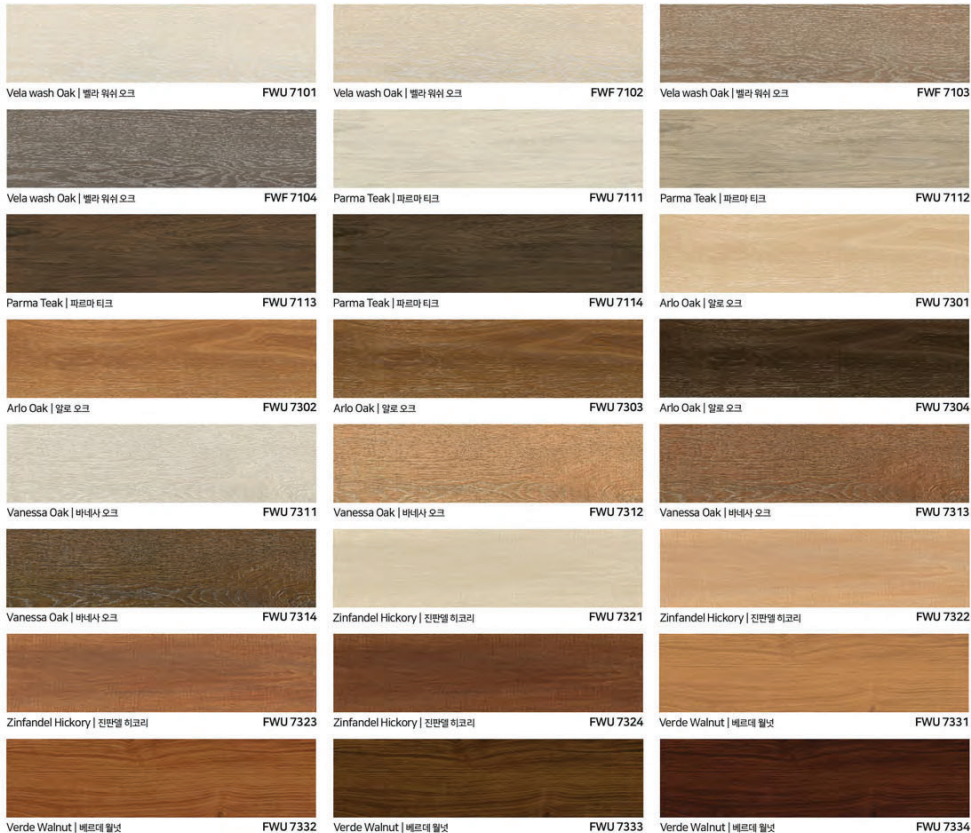

UNIQUE WOOD 7

피네오 유니크 / 우드타일 7 Commercial
SIZE: 7"(177.8mm) X 48"(1,219.2mm) X 3.0(T), PACKAGE: 15pcs/box (3.25m)
6" X 36" and 6" X 48" available