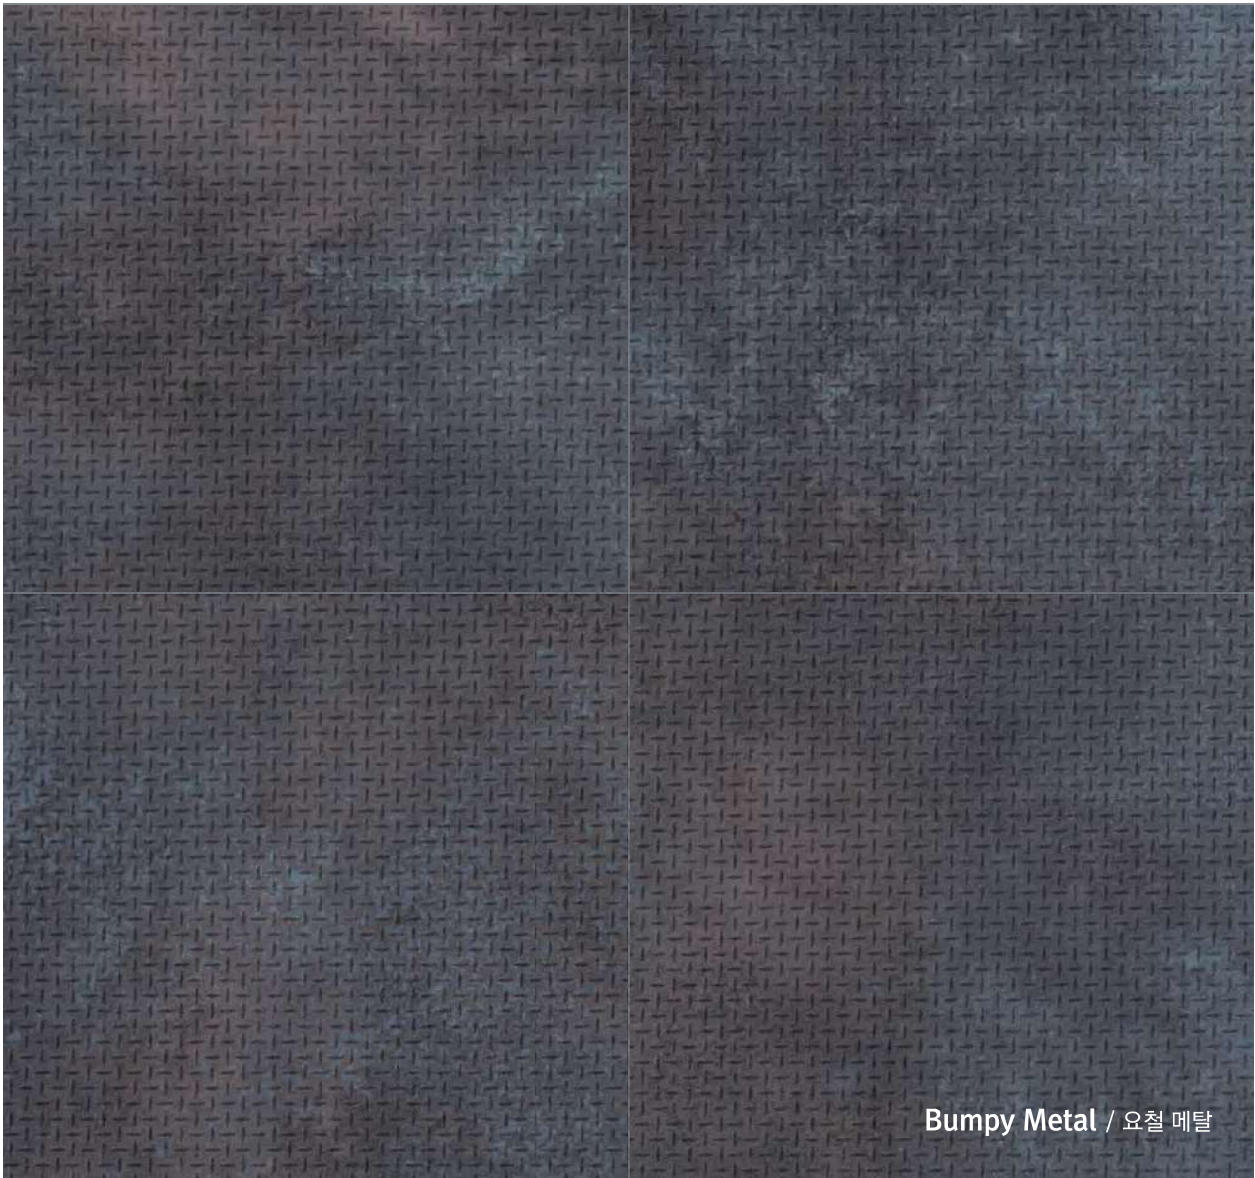

Bumpy Metal / 요철 메탈