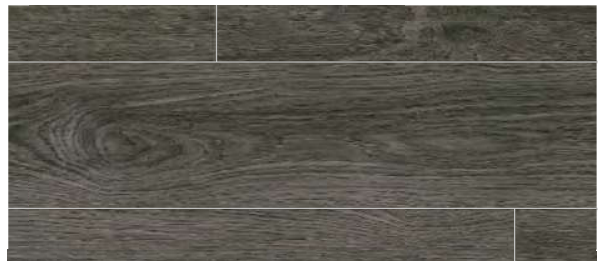

Sandwick Oak

FWM 8503