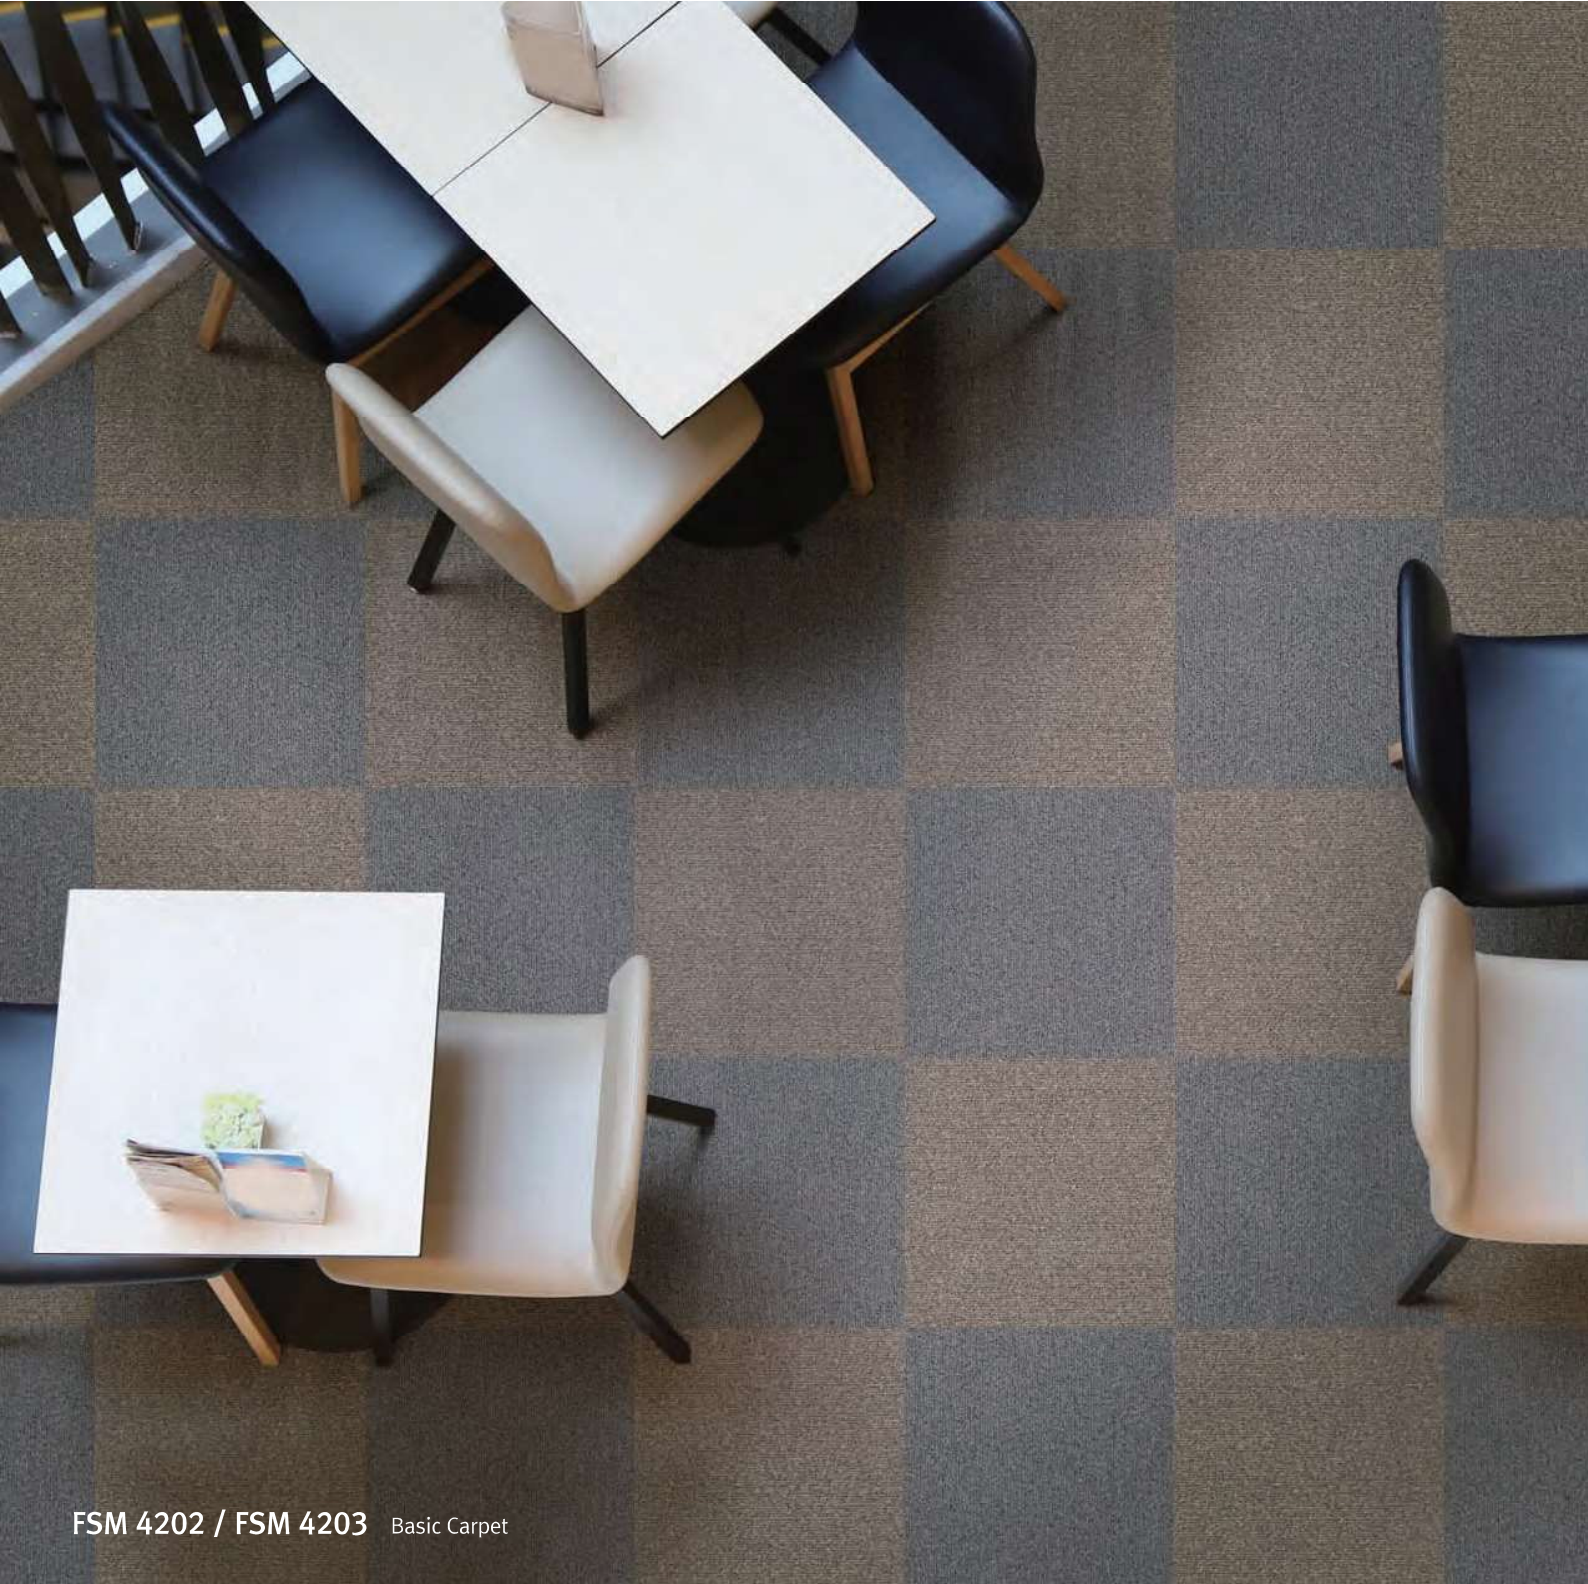

Size. 450mm(W) x 450mm(L) x 3.0(T)

Package. 16 pcs / Box (3.24m²)

FSM 4202 / FSM 4203 Basic Carpet

※ 본 카탈로그의 색상은 인쇄특성상 실제 색상과 다소 차이가 있을 수 있습니다.

SQUARE 4

동일방향 또는 격자시공이 가능합니다. 시공시 디자인에 따른 제품간 색상 차이가 있는 제품입니다. 2가지 색상 혼합 시공 가능합니다.
 Floor design : same or cross direction. Color and shade may vary according to light direction.