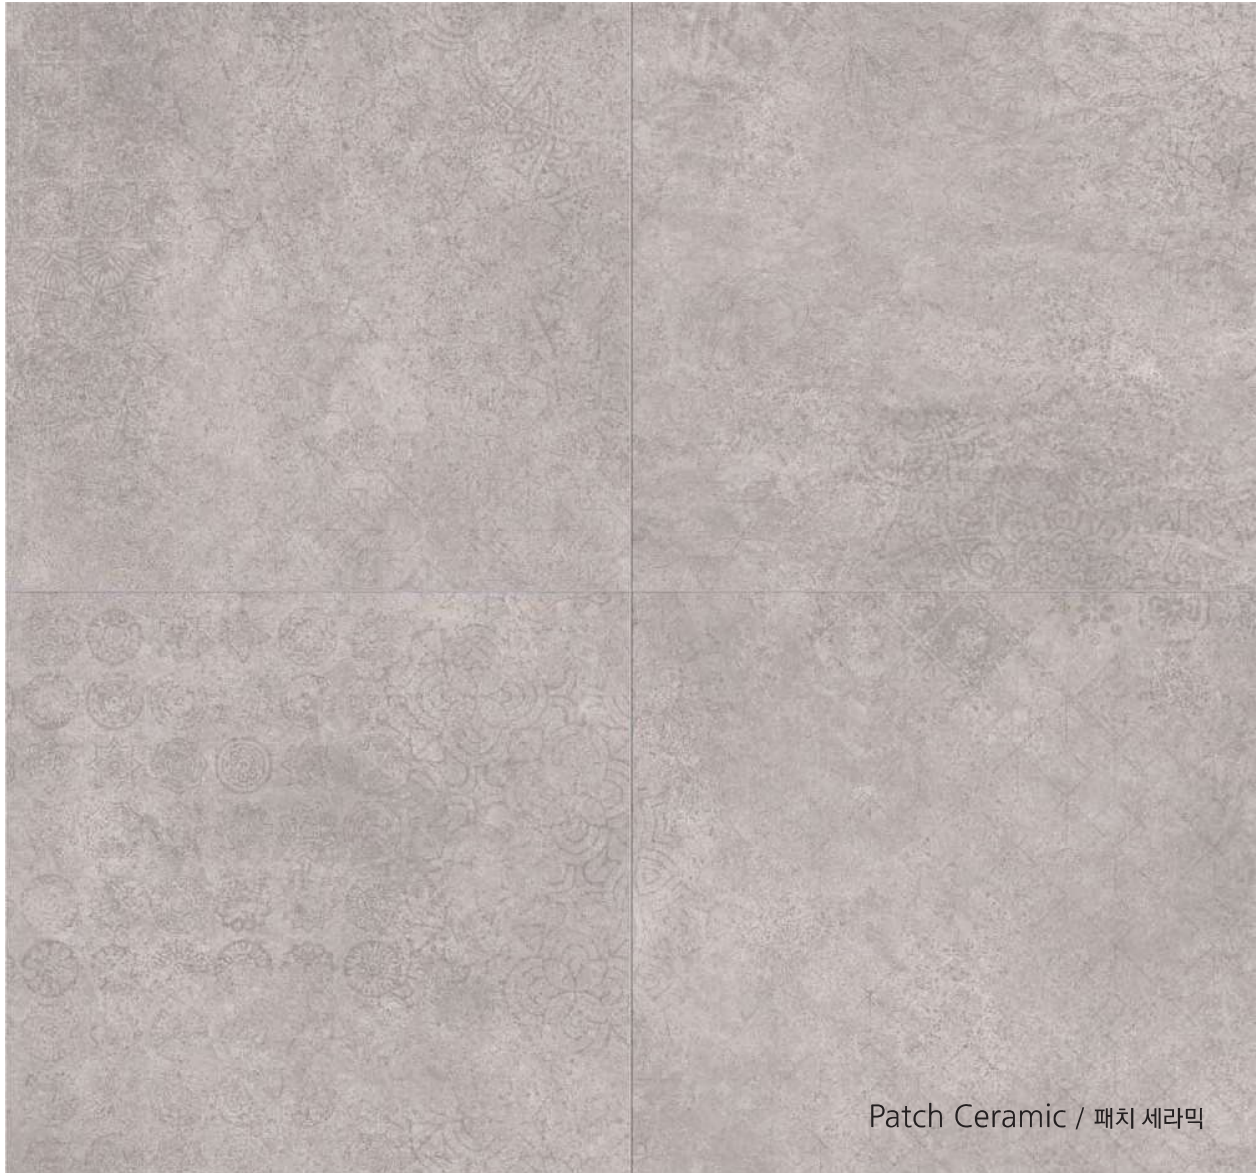

Patch Ceramic / 패치 세라믹