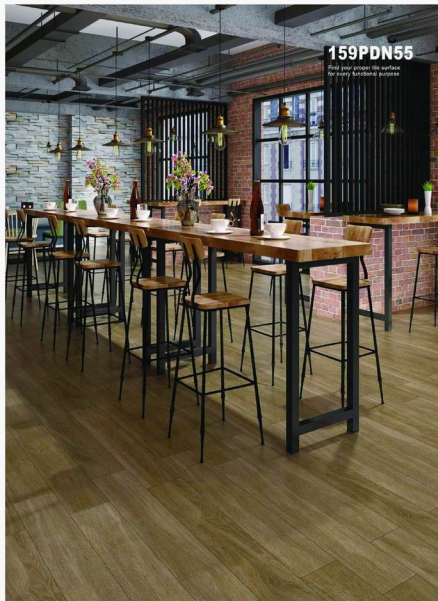

PDN系列

櫻桃木CHERRY

SIZE:150x900MM

THICKNESS:10.2 ± 10.2mm

FINISHED:MATTE

EDGE:Rectified

WIA:<0.1%

防刮耐劃 Scratch proof

高平整 High leveling

易清潔 Easy to clean

堅固耐用 Durable

多色可選 Polychromatic

低吸水率 Porcelain

159PDN53

159PDN54

159PDN55

159PDN56

900

150

159PDN55