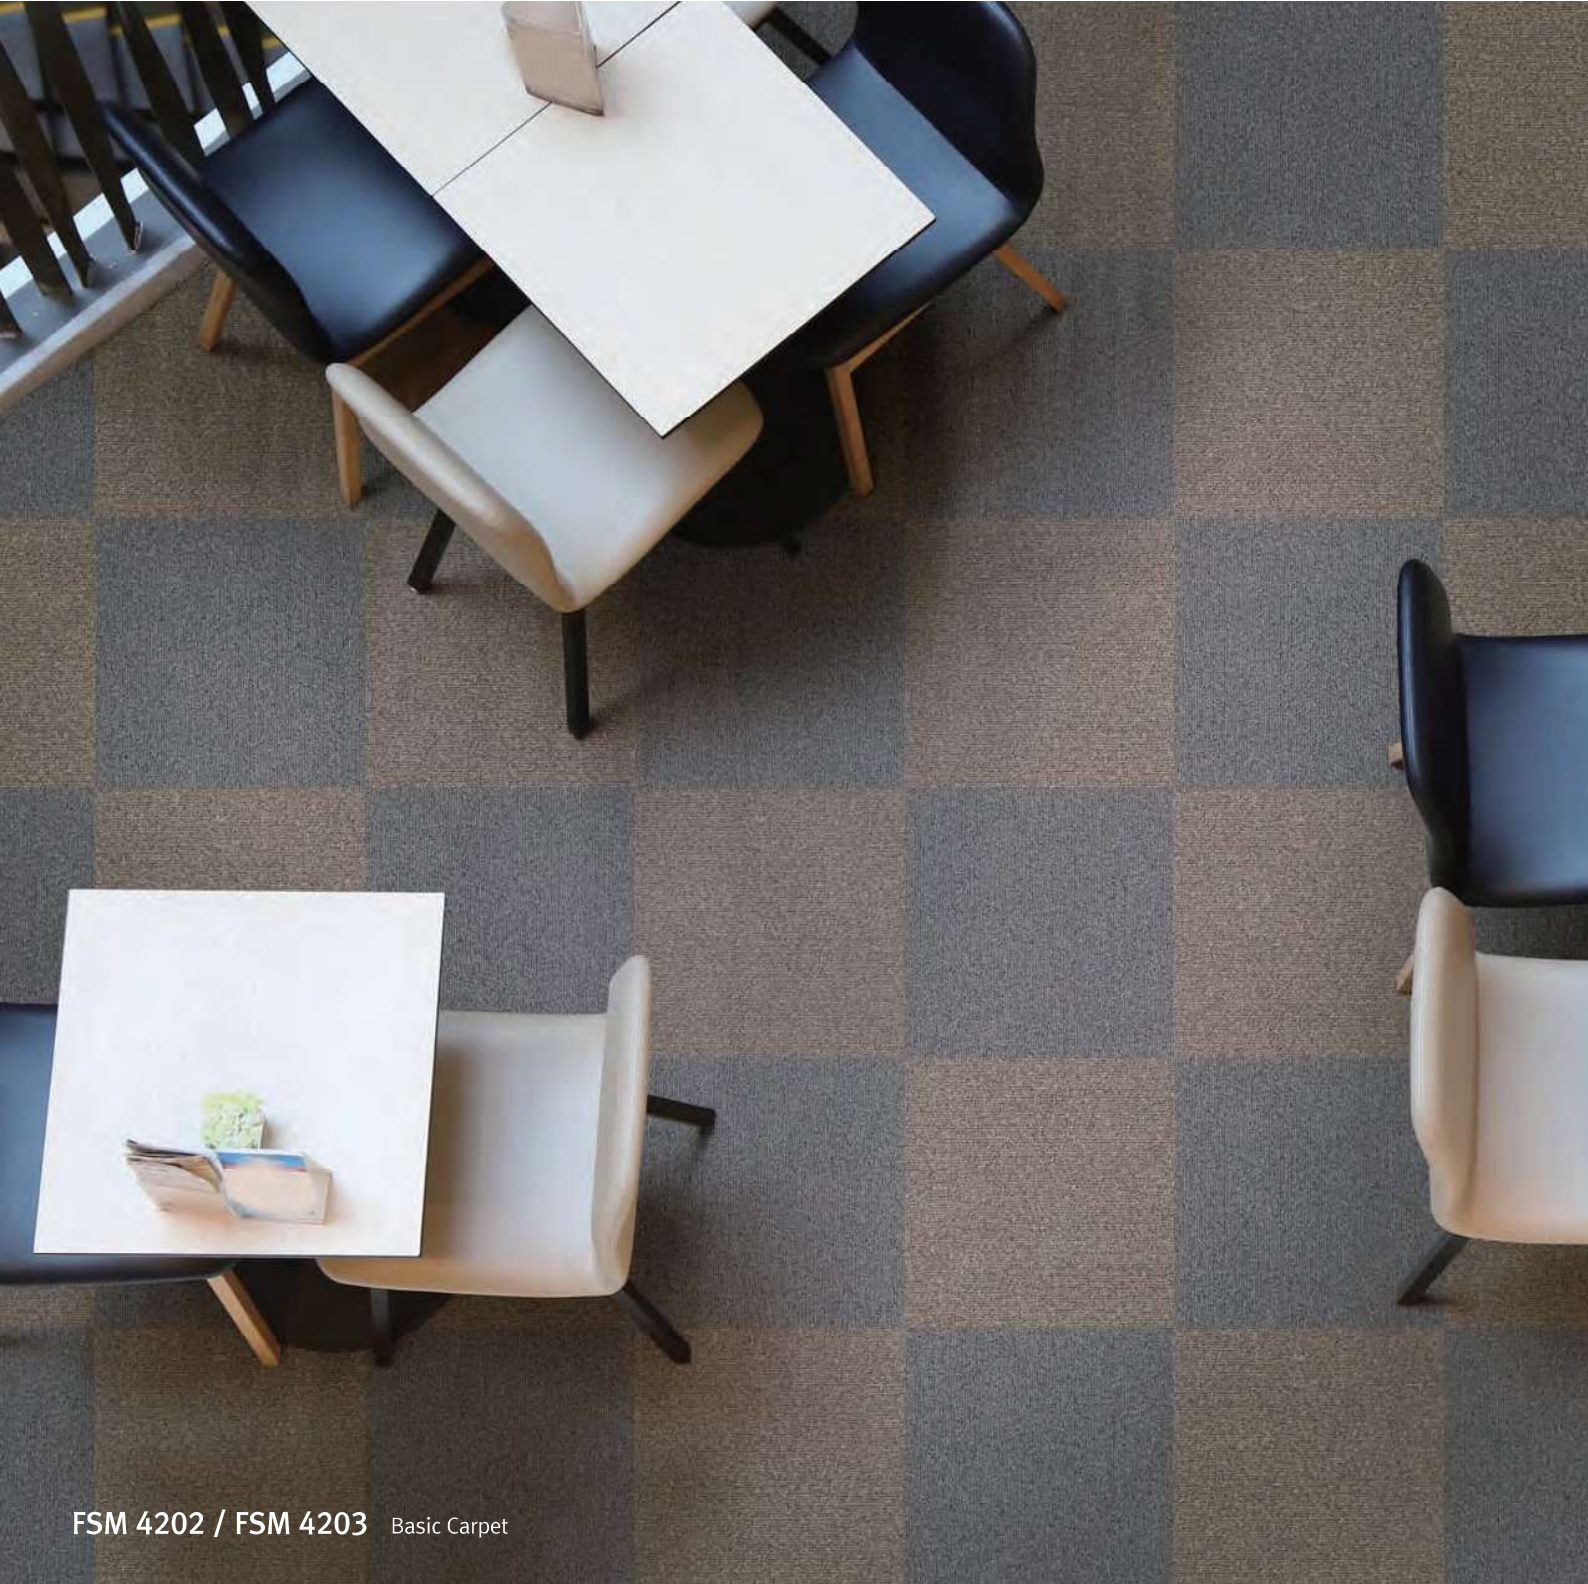

FINEO LVT FLOOR Modern Series

Basic Carpet Collections

베이직 카펫 디자인

Size. 450mm(W) x 450mm(L) x 3.0(T)
Package. 16 pcs / Box (3.24m²)

FSM 4202 / FSM 4203 Basic Carpet

※ 본 카탈로그의 색상은 인쇄특성상 실제 색상과 다소 차이가 있을 수 있습니다.