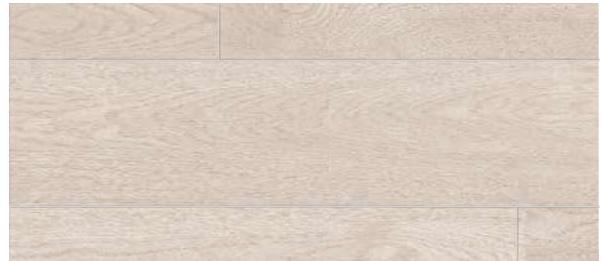

# NATURAL WOOD 8

동일방향 시공을 권장 합니다. 시공시 제품간 색상 차이가 있을 수 있음.  
 Floor design : Same direction installation recommended. Color and shade may vary according to light direction.

**Mystic Oak / 미스틱 오크**

Mystic Oak