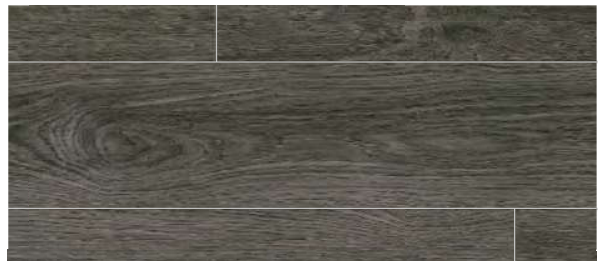

Sandwich Oak

FWM 8503