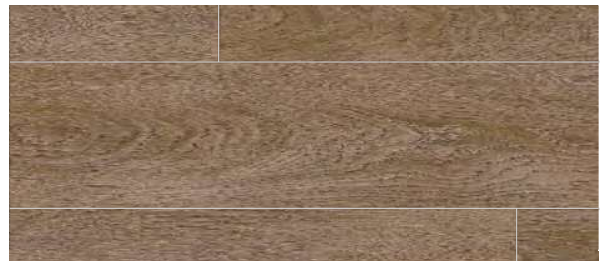

Timor Oak

FWM 8313