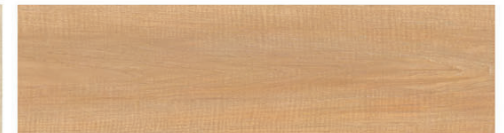

Zinfandel Hickory | 진판델 히코리

FWU 7322