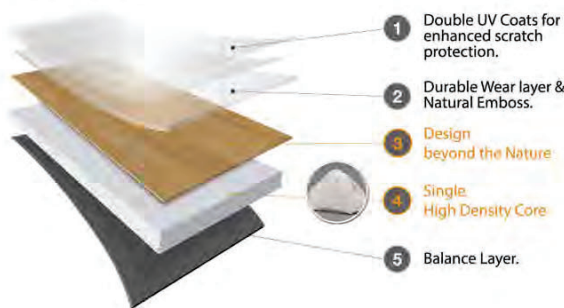

Design beyond the Nature

자연을 뛰어넘는 디자인

FINEO는 전 세계의 최고급 자연소재를 직접 수입하여, 모든 디자인 과정을 상세하고, 최신 설비와 프리미엄 인쇄 공정을 통해 자연의 아름다움을 뛰어 넘는 피네오 데코타일만의 독창적인 디자인을 구현합니다. FINEO는 훨씬 길고 넓은 패턴의 단위로 인해 패턴 반복을 최소화하여 보다 자연스럽고, 고급스러운 공간을 연출할 수 있습니다.

Supreme Guard [Option]

세라믹 비드 코팅 [옵션]

세라믹 비드/알루미늄 옥사이드 코팅 기술은 보행량이 많은 상업용 공간에서 자주 발생하는 긁힘이나 찍힘과 같은 표면 손상을 최소화합니다.

Pet-safe

반려동물 안전 보장

FINEO의 깊고 선명한 엠보스 표면은 소중한 반려동물의 미끄러짐, 부상을 방지합니다. FINEO 이중 PU 코팅으로 반려동물로 인한 제품표면의 스크래치를 최소화합니다.

Eco Plus +

친환경 요소

피네오 데코타일은 100% 신재인 친환경 원재료만을 사용하여, 환경표지 인증과 저탄소 인증으로 검증된 프탈레이트가 없는 제품입니다. 유성씨엔에프의 강력한 지속가능성 환경정책에 따라 생산공정의 전과정을 자동화하여 탄소배출량을 줄이고 재활용이 가능한 친환경 제품을 공급합니다.

Single Core Tech

높은 내구성과 치수안정성

단일층 구조의 고밀도 코어를 통해 다층 구조의 제품보다 치수 안정성이 향상되었습니다. 이로 인해 휨이나 수축팽창을 최소화합니다.

Easy-clean

손쉬운 청소와 유지관리

FINEO의 이중 코팅 마감으로 인해 청소 및 유지 보수가 용이하며, 안전하고 쾌적한 환경을 제공합니다.

UNIQUE Structure