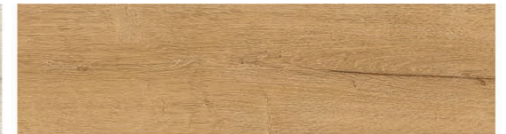

Syrah Oak | 쉬라오크

FWU 7502