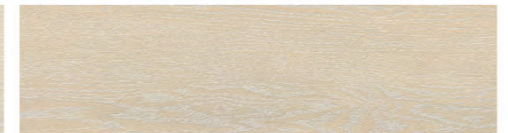

Vela wash Oak | 벨라워시오크

FWU 7102